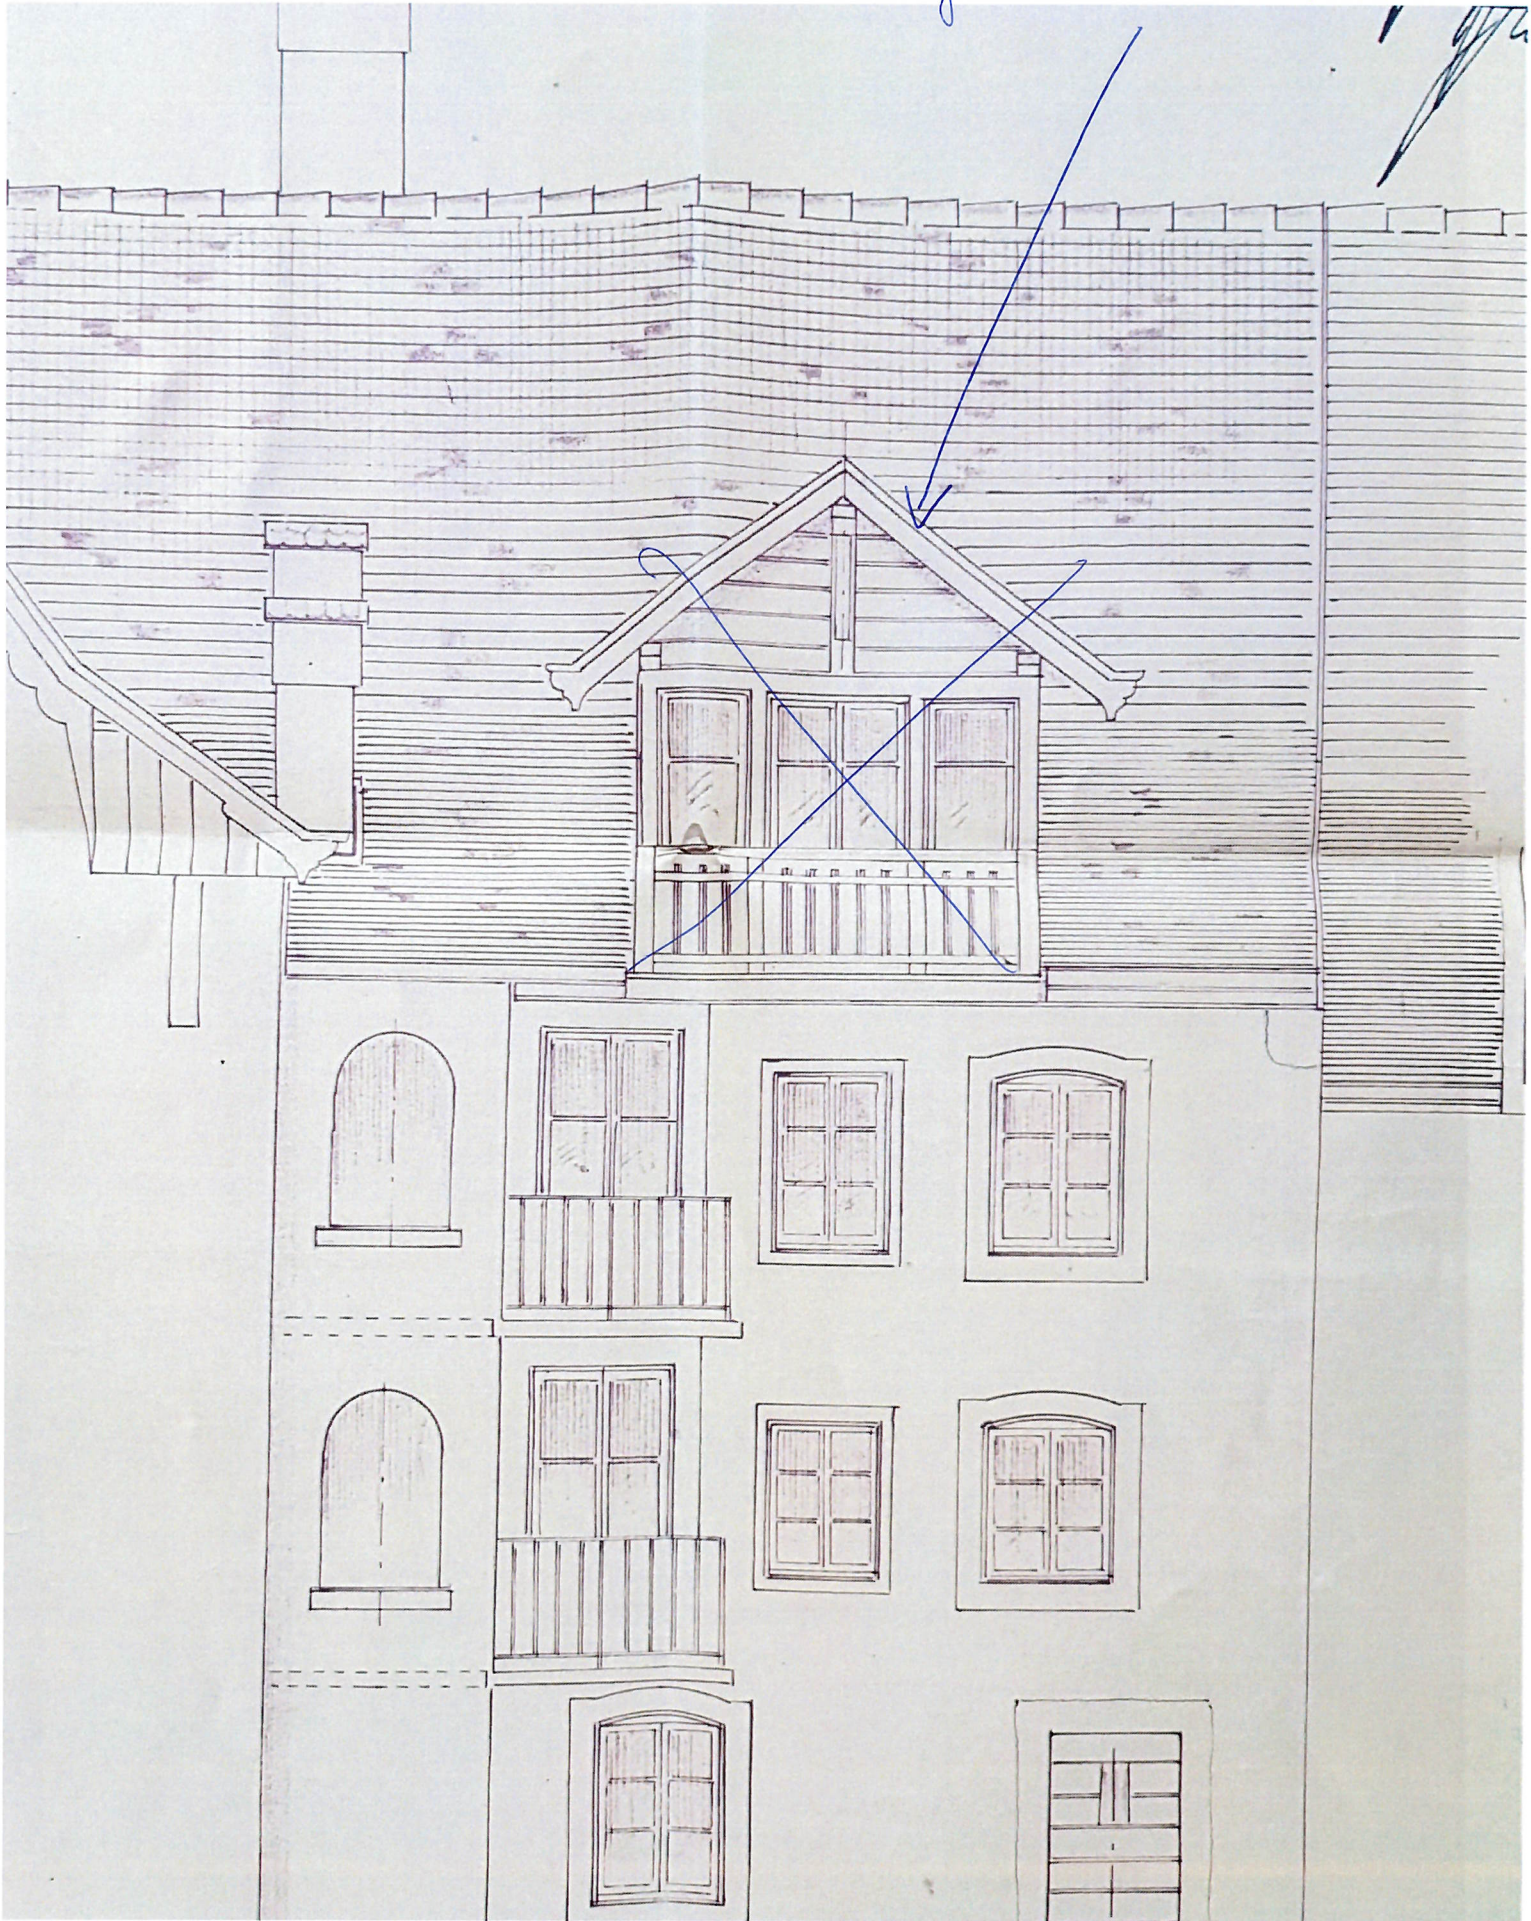

# REZ-DE-CH<sup>EE</sup>

1<sup>ER</sup> ETAGE

# 2<sup>ME</sup> ETAGE

Au 3ème niveau : grenier d'env. 60 m<sup>2</sup>  
avec une hauteur au faite de 4.88 m

ce dôme  
n'a jamais été réalisé

**Recensement architectural du canton de Vaud**

Chexbres (142)

Plan de 1826, fol. 2 N° 57  
 Pl. de 1838, N° 110-111 (maison Orquella à gables + 2<sup>e</sup> étage  
 plus de 100 ans (maison Orquella à gables + 2<sup>e</sup> étage + petite chambre à feu au rez.)