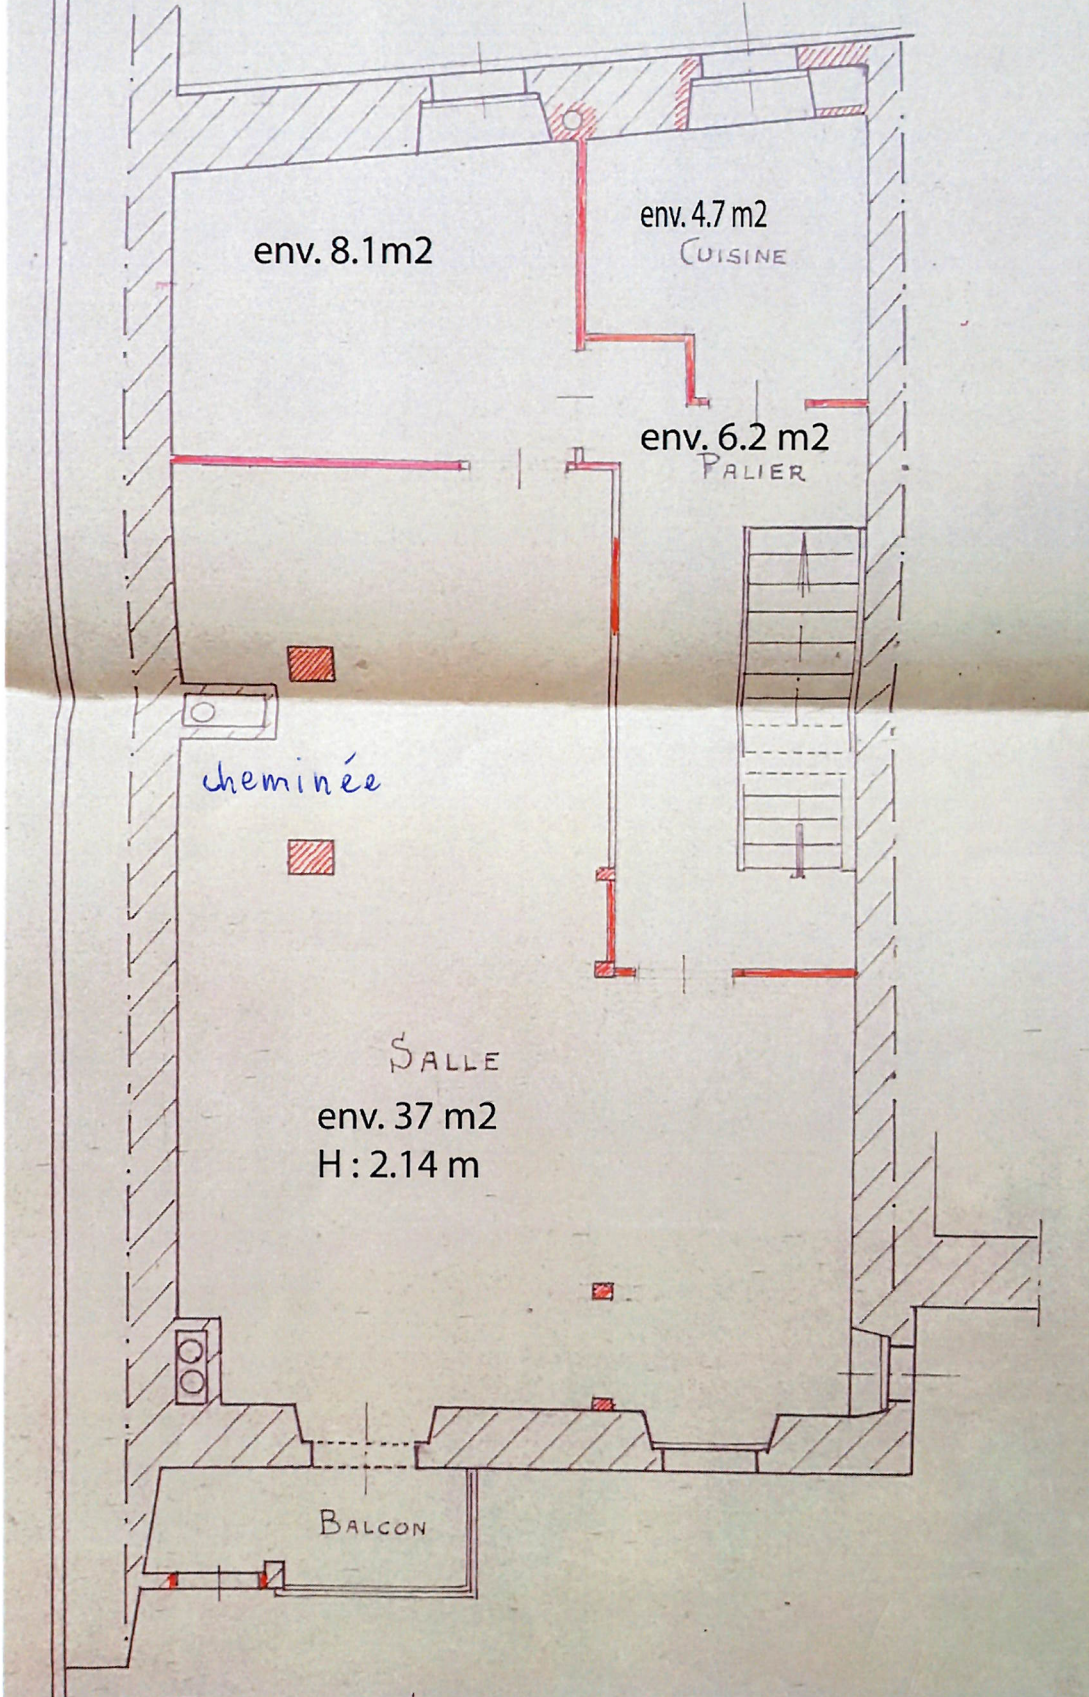

# REZ-DE-CH<sup>EE</sup>

1<sup>ER</sup> ETAGE

# 2<sup>ME</sup> ETAGE

Au 3ème niveau : grenier d'env. 60 m<sup>2</sup>  
avec une hauteur au faite de 4.88 m

ce dôme  
n'a jamais été réalisé

**Recensement architectural du canton de Vaud**

Chexbres (142)

Plan de 1826, fol. 2 N° 57  
 Pl. de 1838, N° 110-111 (maison Orquella à gables + 2<sup>e</sup> étage  
 plus de 100 ans (maison Orquella à gables + 2<sup>e</sup> étage + petite chambre à feu au rez.)