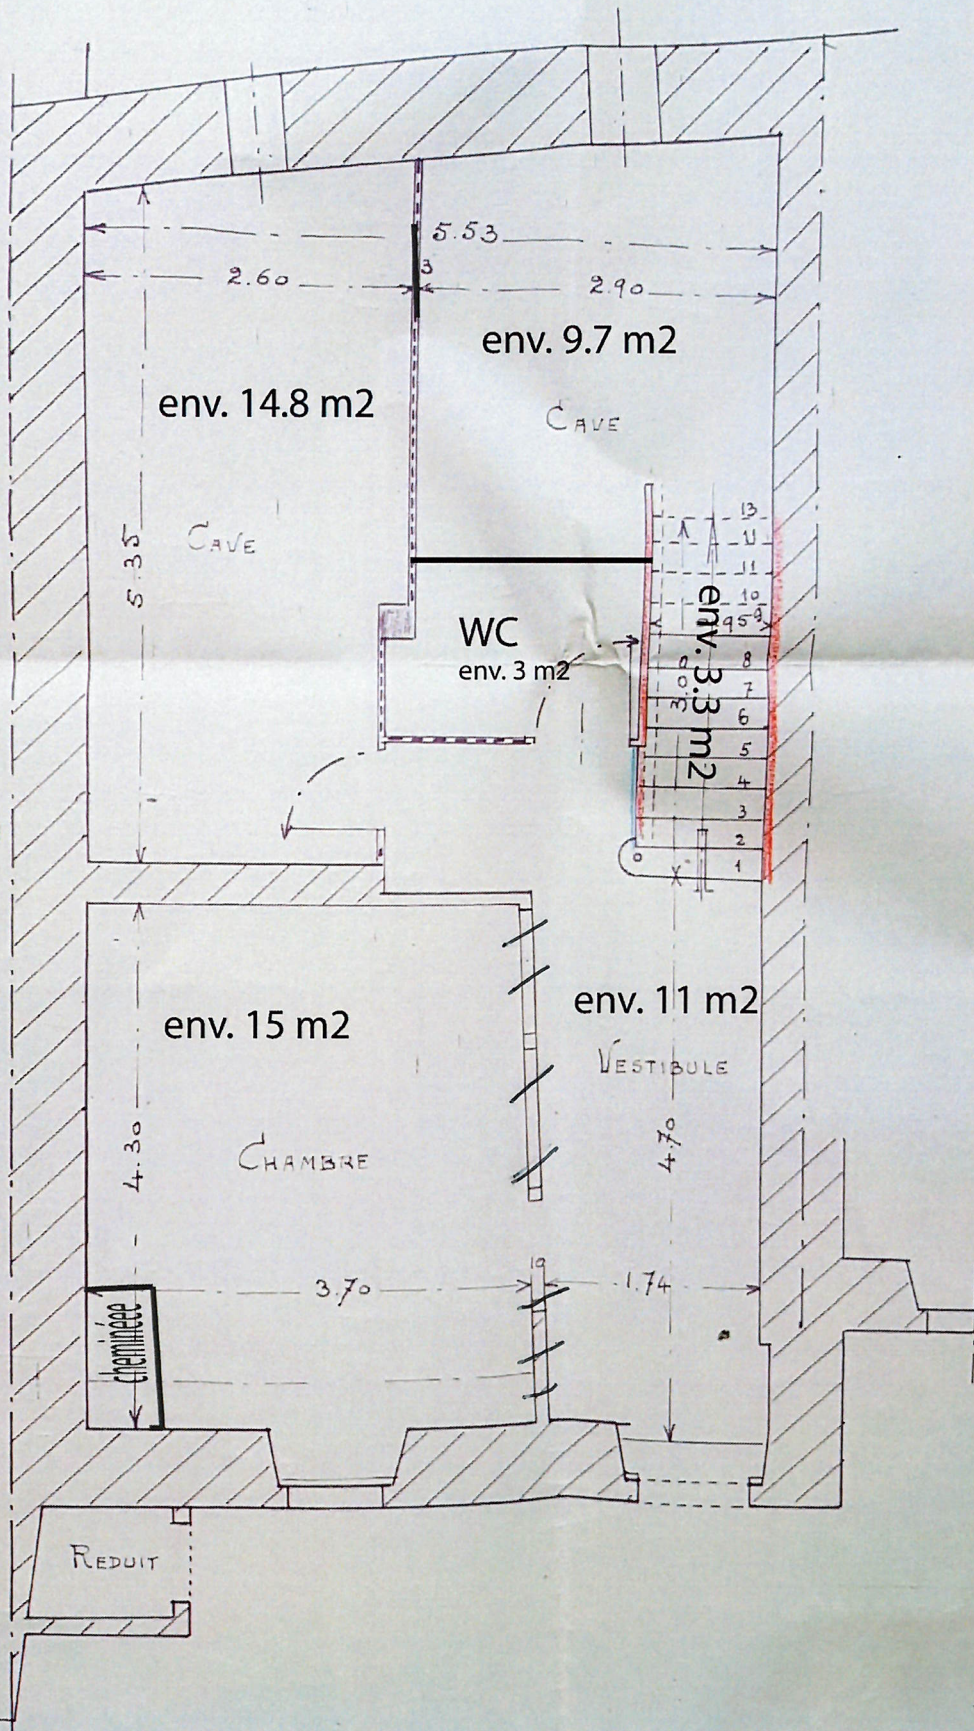

# REZ-DE-CH<sup>EE</sup>

1<sup>ER</sup> ETAGE

# 2<sup>ME</sup> ETAGE

Au 3ème niveau : grenier d'env. 60 m<sup>2</sup>  
avec une hauteur au faite de 4.88 m

ce dôme  
n'a jamais été réalisé

**Recensement architectural du canton de Vaud**

Chexbres (142)

Plan de 1826, fol. 2 N° 57  
 Pl. de 1838, N° 110-111 (maison Orquella à gables + 2<sup>e</sup> étage  
 plus de 100 ans (maison Orquella à gables + 2<sup>e</sup> étage + petite chambre à feu au rez.)