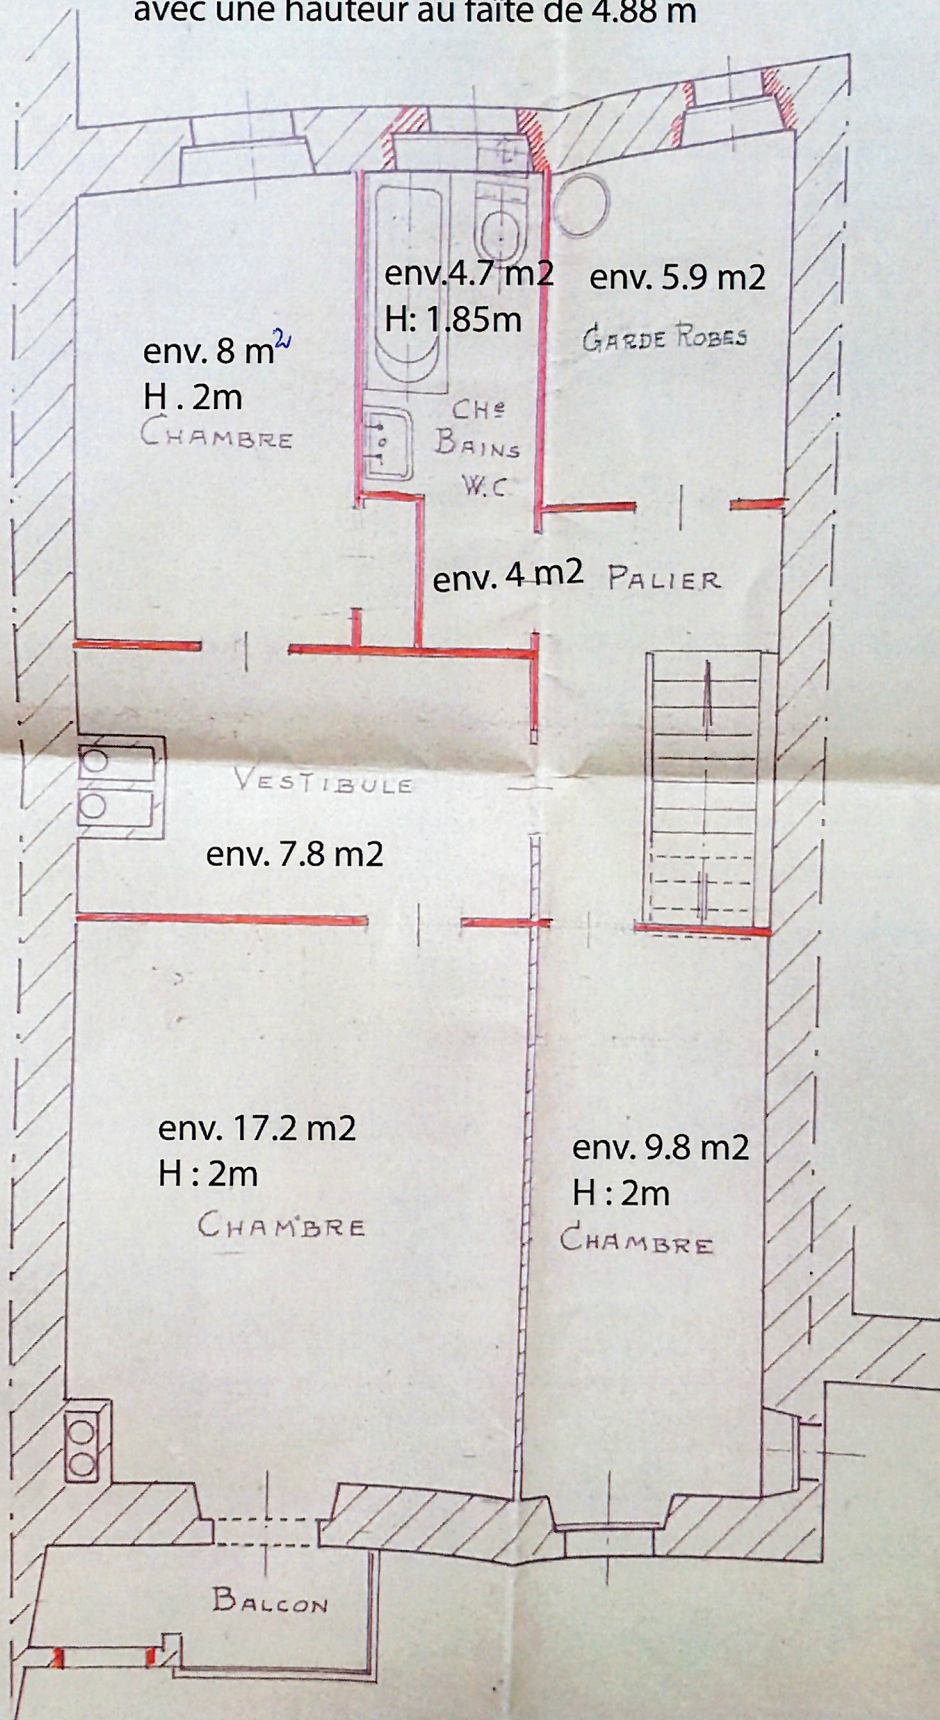

# REZ-DE-CH<sup>EE</sup>

1<sup>ER</sup> ETAGE

# 2<sup>ME</sup> ETAGE

Au 3ème niveau : grenier d'env. 60 m<sup>2</sup>  
avec une hauteur au faite de 4.88 m

ce dôme  
n'a jamais été réalisé

**Recensement architectural du canton de Vaud**

Chexbres (142)

Plan de 1826, fol. 2 N° 57  
 Pl. de 1838, N° 110-111 (maison Orquella à gables + 2<sup>e</sup> étage  
 plus de 100 ans (maison Orquella à gables + 2<sup>e</sup> étage + petite chambre à feu au rez.)